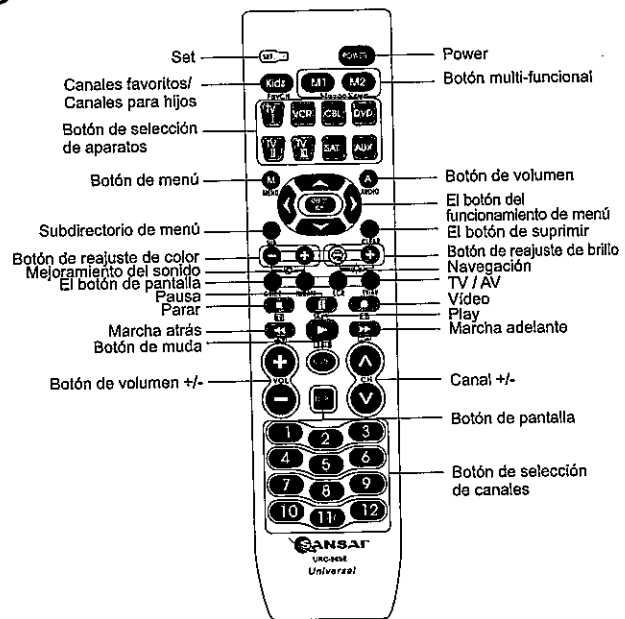

Whenever you have any problem in use or the remote control is temporarily disabled, please don't hesitate to contact us. We will do our best to offer you services of best quality. However, any remote control that has been dismantled or repaired by unauthorized repair people shall not be covered by our warranty service.

Technical Parameters

Distance of remote control: about 8 meters (depending on types of machine)
Battery model: Two AA batteries (DC 3V)
Weight: About 80g (without batteries)

Manual de instrucciones (Español)

URC-969E

8 integrar 1 dispositivo de mando remoto omnipotente

Gracias por el uso de los dispositivos de mando remoto, los productos conforme a los métodos siguientes de la instalación deben ser instalado antes de controlar remotamente tus aparatos electrodomésticos. Guardar por favor la especificación después de leerlo para el uso de la instalación en futuro.

Presentación del producto

URC-969E es un dispositivo de mando remoto omnipotente novedoso, a través del montaje simple de este dispositivo de mando remoto puedes controlar remotamente el uso de TV/TEXT tres piezas VCR una pieza CBL SAT or SAT CBL DVD AUX CD VCD LD DVD, la operación es conveniente y simple. Es la selección pluma para el uso de los dispositivos de mando remoto integrado del equipos eléctrico múltiple y para el perdido, el dañado y la sustitución del dispositivo de mando remoto.

Instrucción del panel:

Instalación de pilas:

Abra el compartimiento de pilas, instale dos pilas AA nuevas (no equipadas) según los señales "+/-" puestos en el interior. Véase el dibujo:

recordatorios suaves

- No utilice mezclando las pilas nuevas y usadas, o las de diferentes modelos.
- Si la batería ya está rebosante de líquido, tienen que sacarla, limpiar la cámara de batería y cambiarla por una nueva.
- Si usted está dispuesto a no usar los dispositivos de mando remoto para mucho tiempo, por favor saca la batería.